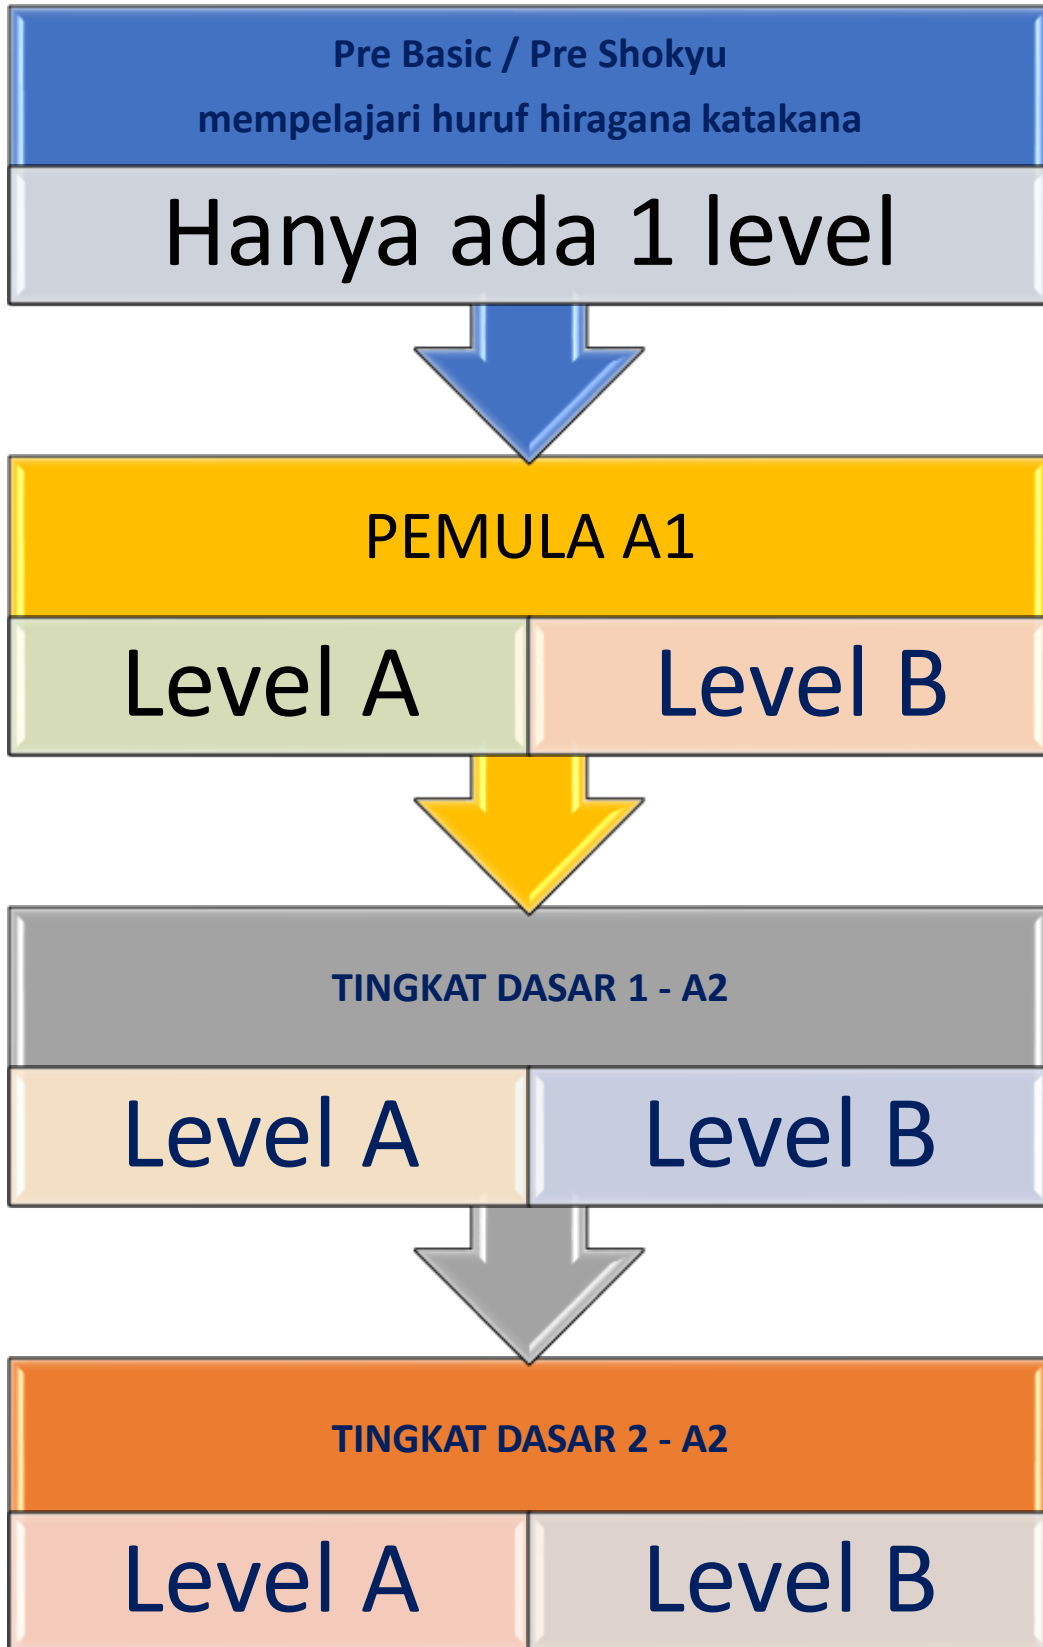

Kelas
SMA,
KULIAH,
UMUM

JFT A2

Kelas Persiapan Ujian JFT A2 Basic

Divisi Pendidikan JUKU
02 September 2021

Pilihan Kelas:

- ❖ OFFLINE (TATAP MUKA)
- ❖ ONLINE

Urutan Paket Kelas SMA, Kuliah, dan Umum

Kurikulum kami susun untuk menempuh ujian JFT A2 yang diselenggarakan oleh Japan Foundation.

Ketentuan OFFLINE (TATAP MUKA):

- ❖ Jika belajar di rumah siswa (bukan di kelas JUKU), terdapat biaya transportasi pengajar Rp 20.000/datang.
- ❖ Pergantian jadwal kursus minimum H-1.
- ❖ 1 minggu minimum 1 kali KBM
- ❖ Paket akan selesai dengan ketentuan LIMIT WAKTU. Dengan rumus = $n+2$ minggu. n = jumlah pertemuan dalam 1 paket. Misal level A ($n = 10$ x pertemuan = 10). Rumus = $n+2 = 10+2 = 12$ minggu. Maka maksimum dalam waktu 12 minggu, paket belajar harus selesai.