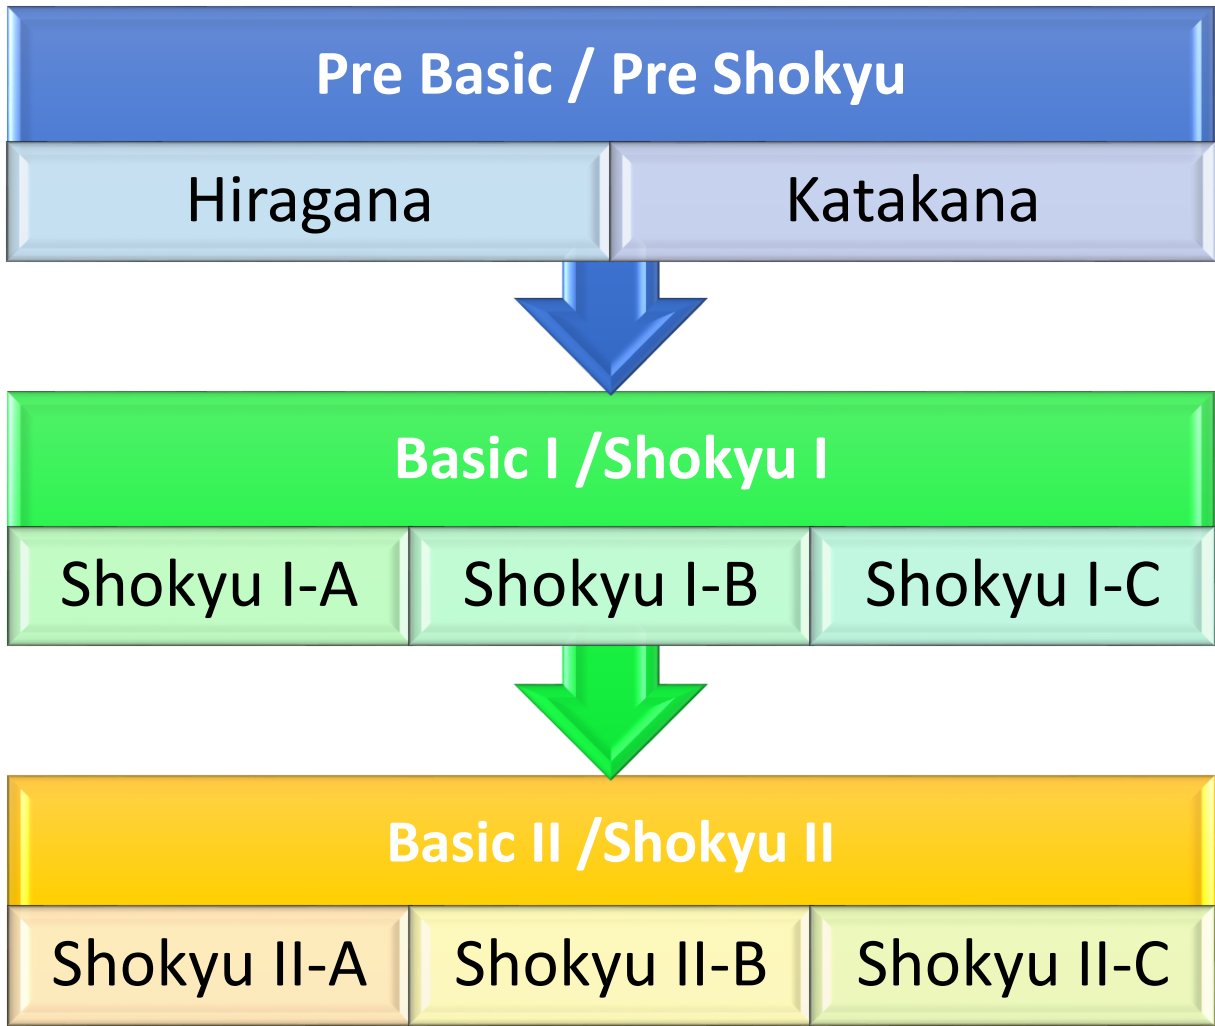

# URUTAN PAKET KELAS SD DAN SMP

## Paket Pre-Basic / Pre-Shokyu

- ✚ Mempelajari huruf dasar bahasa Jepang, yaitu hiragana dan katakana.
- ✚ Terdiri atas 2 level, yaitu Level Hiragana dan Level Katakana
- ✚ Menggunakan modul Kana Nyumon. Biaya Modul **Rp 32.000**
- ✚ Biaya Pendaftaran **Rp 30.000**

### ✚ Level Hiragana

- 4 x pertemuan. Durasi 1 pertemuan = 1,5 jam.
- Biaya kursus tergantung dari jumlah siswa per kelas. Semakin banyak siswa maka biaya kursus akan menjadi lebih murah.
- Biaya kursus Paket Level Hiragana: